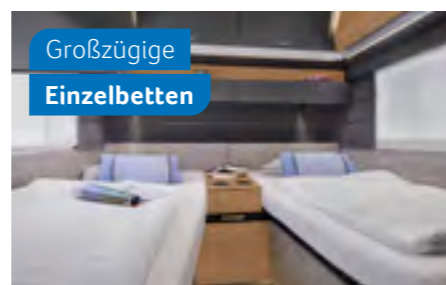

Großzügige
Einzelbetten

AZUR 500 EU. Die Einzelbetten bieten hervorragenden Schlafkomfort während die Stoffbespannung an den Wänden sowie die edle LED-Ambientebeleuchtung für exklusives Wohlfühlflair sorgen.