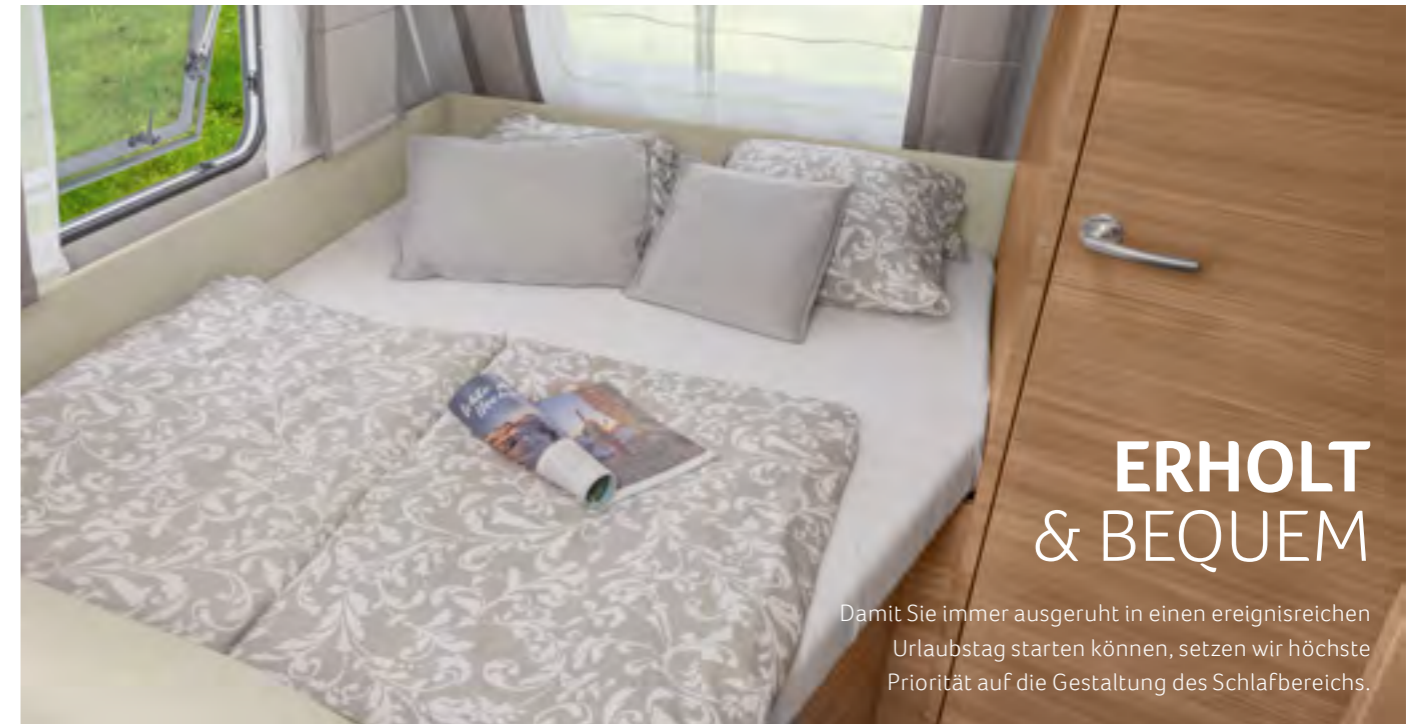

ERHOLT & BEQUEM

Damit Sie immer ausgeruht in einen ereignisreichen Urlaubstag starten können, setzen wir höchste Priorität auf die Gestaltung des Schlafbereichs.