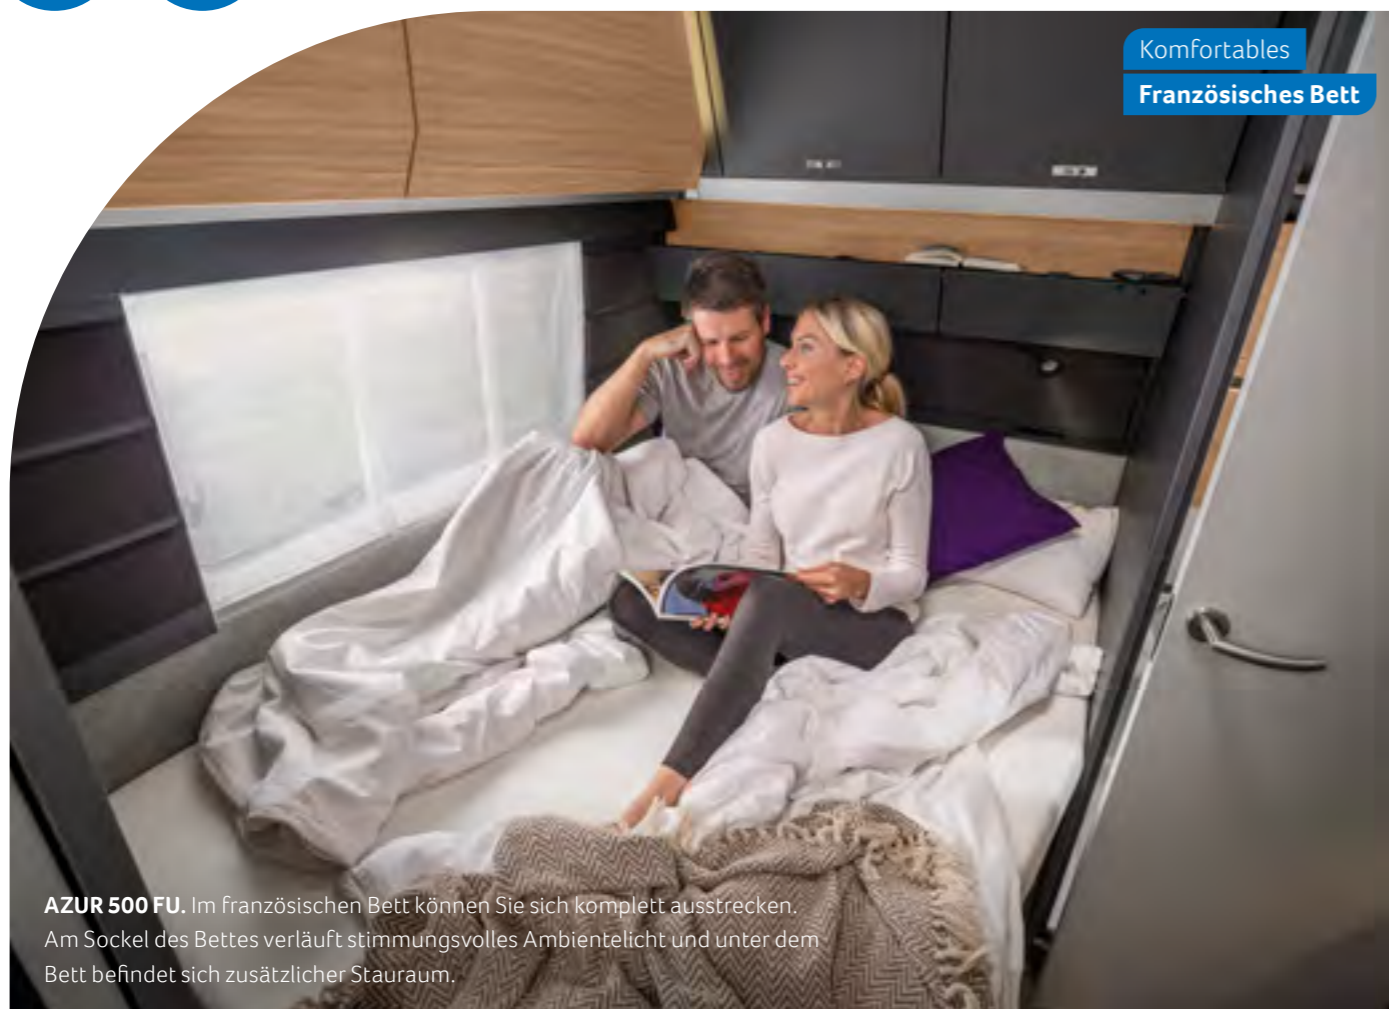

Komfortables
Französisches Bett

AZUR 500 FU. Im französischen Bett können Sie sich komplett ausstrecken. Am Sockel des Bettes verläuft stimmungsvolles Ambientelicht und unter dem Bett befindet sich zusätzlicher Stauraum.

WIE WACHGEKÜSST

Im Schlafbereich wird das gemütliche Cocooning-Design fortgeführt. Indirektes Licht und stoffbespannte Wände sorgen auch hier für angenehme Atmosphäre. Das Bad überzeugt mit einem modernen Waschtisch und viel Stauraum.