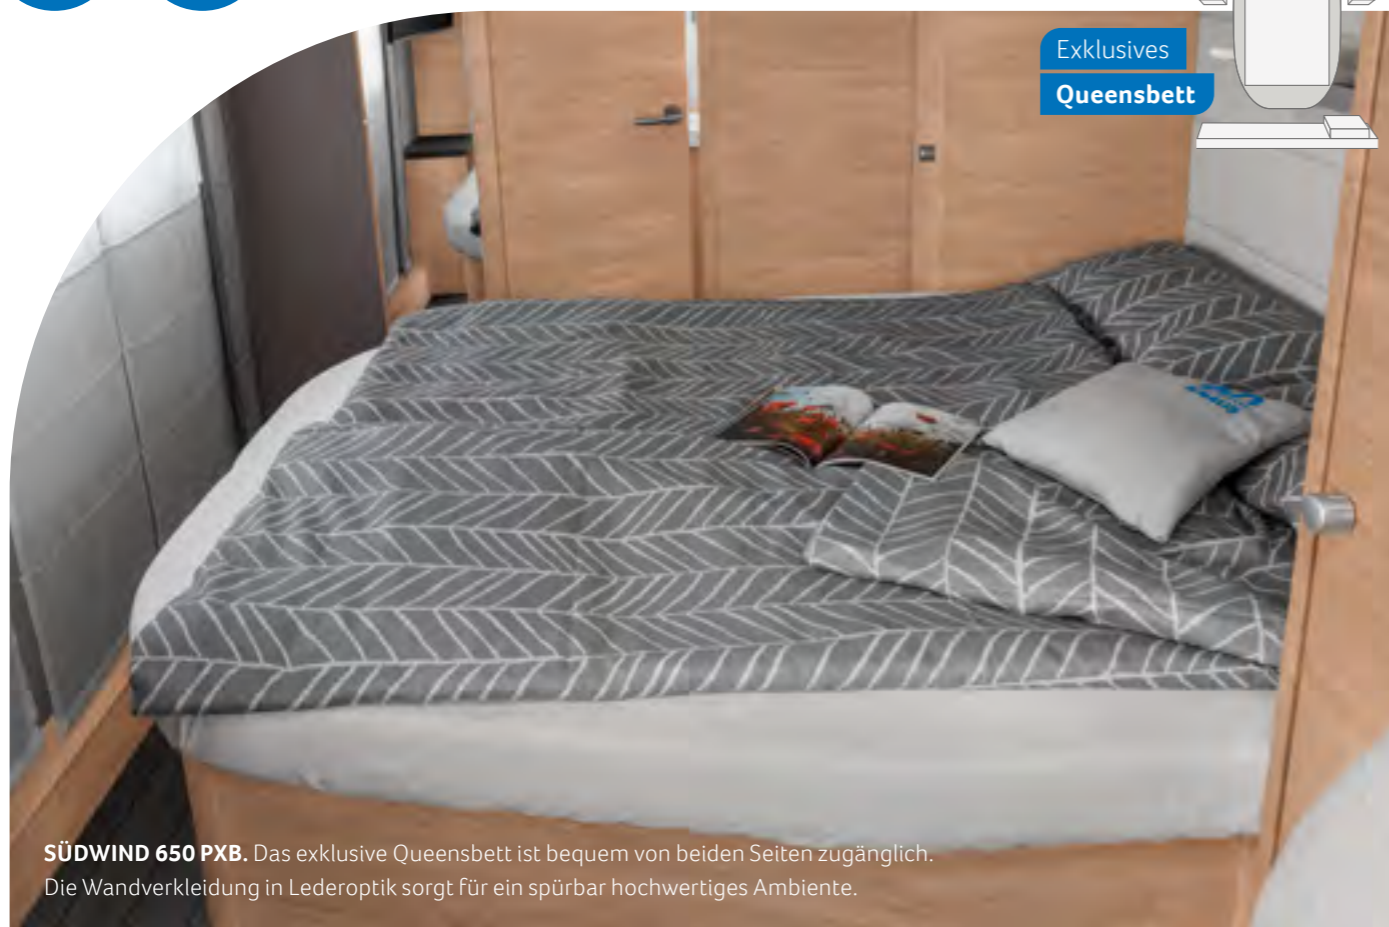

WEITERE INFOS ONLINE
knaus.com/suedwind

Exklusives
Queensbett

SÜDWIND 650 PxB. Das exklusive Queensbett ist bequem von beiden Seiten zugänglich. Die Wandverkleidung in Lederoptik sorgt für ein spürbar hochwertiges Ambiente.