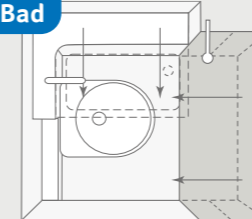

Flexibles
Klappbett

MULTIFUNKTION IN PERFEKTION

Im Wohnraum entfaltet der YASEO sein wahres Talent: Echte Multifunktion. Während der Fahrt Staufläche, beim Abendessen eine Sitzgruppe und wo vorher eine Sitzgruppe war, ist jetzt ein bequemes Bett. Fast schon magisch!

Praktisches
Bugbad

Adaptives
Slide-Bad

BETTENVARIANTEN	
2 Schlafplätze	340 PX
3-5 Schlafplätze	500 DK
BADVARIANTEN	
Bugbad	340 PX
Slide-Bad	500 DK

WEITERE INFOS ONLINE
knaus-yaseo.com