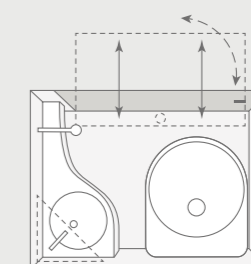

Multifunktionales Kompaktbad

SPORT & FUN 480 QL. Das Bad lässt sich optional ganz bequem um eine Duschwanne erweitern. Ebenfalls im Duschausbau enthalten: Ein hochwertiger Brausekopf inklusive Halterung neben der Tür – griffbereit für den Einsatz in der Duschwanne.