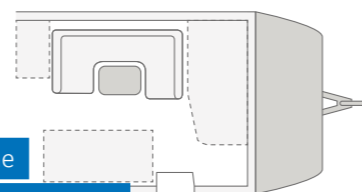

Bequeme
Salon-Sitzgruppe

SPORT 540 FDK. Reise- oder Stellplatztyp? Die AES-Funktion erlaubt beim Absorberkühlschrank auch Gasbetrieb über einen längeren Zeitraum, ohne Ladestrom.

LOUNGEVARIANTEN

Dinette	400 QD, 420 QD, 460 EU, 500 KD, 500 QDK, 540 FDK, 650 FDK
Dinette & Halbdinette	400 LK
U-Sitzgruppe	450 FU, 500 UF, 500 EU, 540 UE
Salon-Sitzgruppe	580 QS
U-Sitzgruppe & Halbdinette	650 UFK

KÜCHENVARIANTEN

Kompaktküche	400 LK, 400 QD, 420 QD, 450 FU, 460 EU, 500 UF, 500 EU, 540 UE
Längsküche	500 KD, 500 QDK, 540 FDK, 580 QS, 650 FDK, 650 UFK

WEITERE INFOS ONLINE
knaus.com/sport