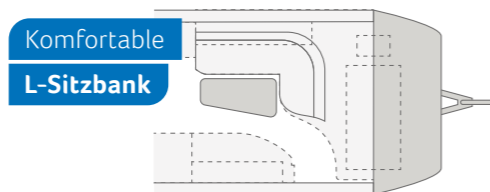

SPORT&FUN 480 QL. Individuell designtes Interieur, der Fußboden in Yachtoptik und praktische Ausstattungsdetails machen den Caravan zum stylischen Urlaubsbegleiter.