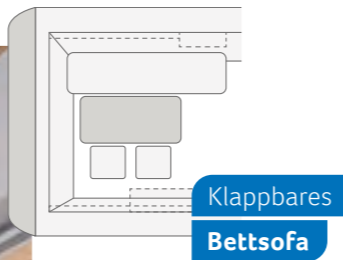

DESEO 400 TR. Cool integriert. Der großzügige Kühlschrank ist platzsparend im Küchenblock integriert und hält alle Ihre Lebensmittel frisch.