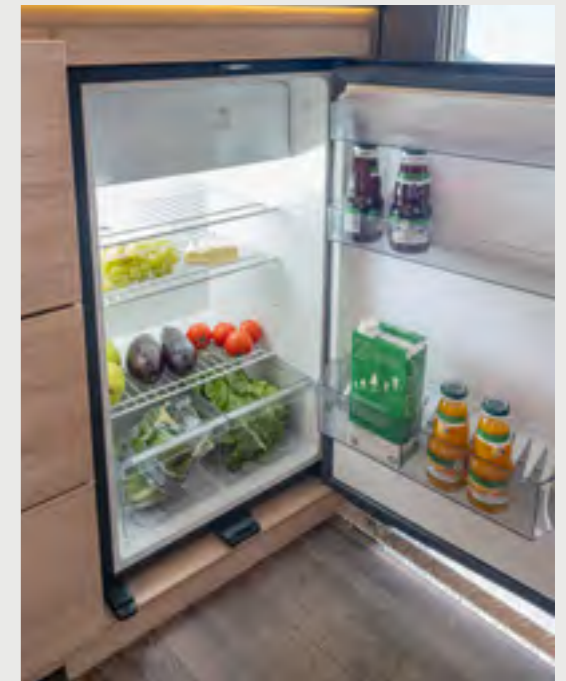

Großzügige
Längsküche

YASEO 340 PX. Flüsterleise hält der Kühlschrank all Ihre Lebensmittel frisch.