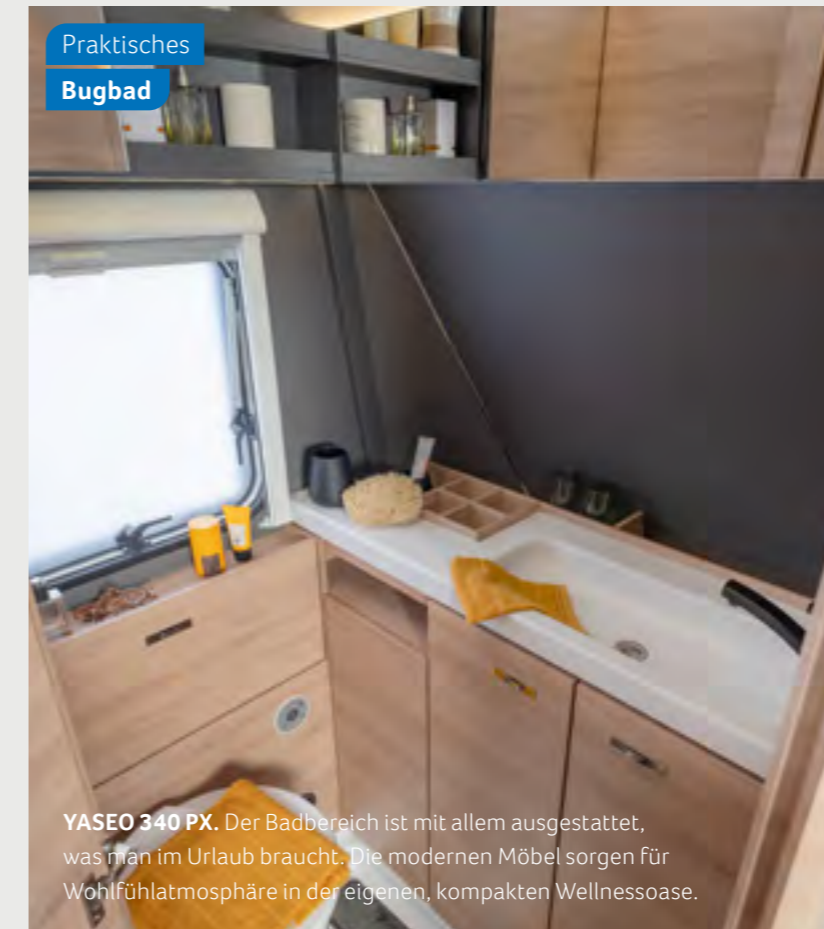

YASEO 500 DK. Im Slide-Bad profitieren Sie von absoluter Multifunktionalität. Die Dusche lässt sich bei Bedarf in den Raum ausklappen und das Waschbecken ist ausziehbar. So bleibt das Bad auch im eingeklappten Modus jederzeit nutzbar.

Praktisches
Bugbad

YASEO 340 PX. Der Badbereich ist mit allem ausgestattet, was man im Urlaub braucht. Die modernen Möbel sorgen für Wohlfühlatmosphäre in der eigenen, kompakten Wellnessoase.