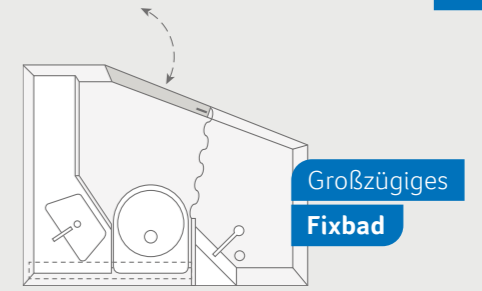

SPORT

Großzügiges
Fixbad

SPORT 540 FDK. Im großzügigen Unterschrank finden Sie besonders viel Stauraum und über den großzügigen Spiegel freut sich die ganze Familie - perfekt um den Tag mit einem Lächeln zu beginnen.